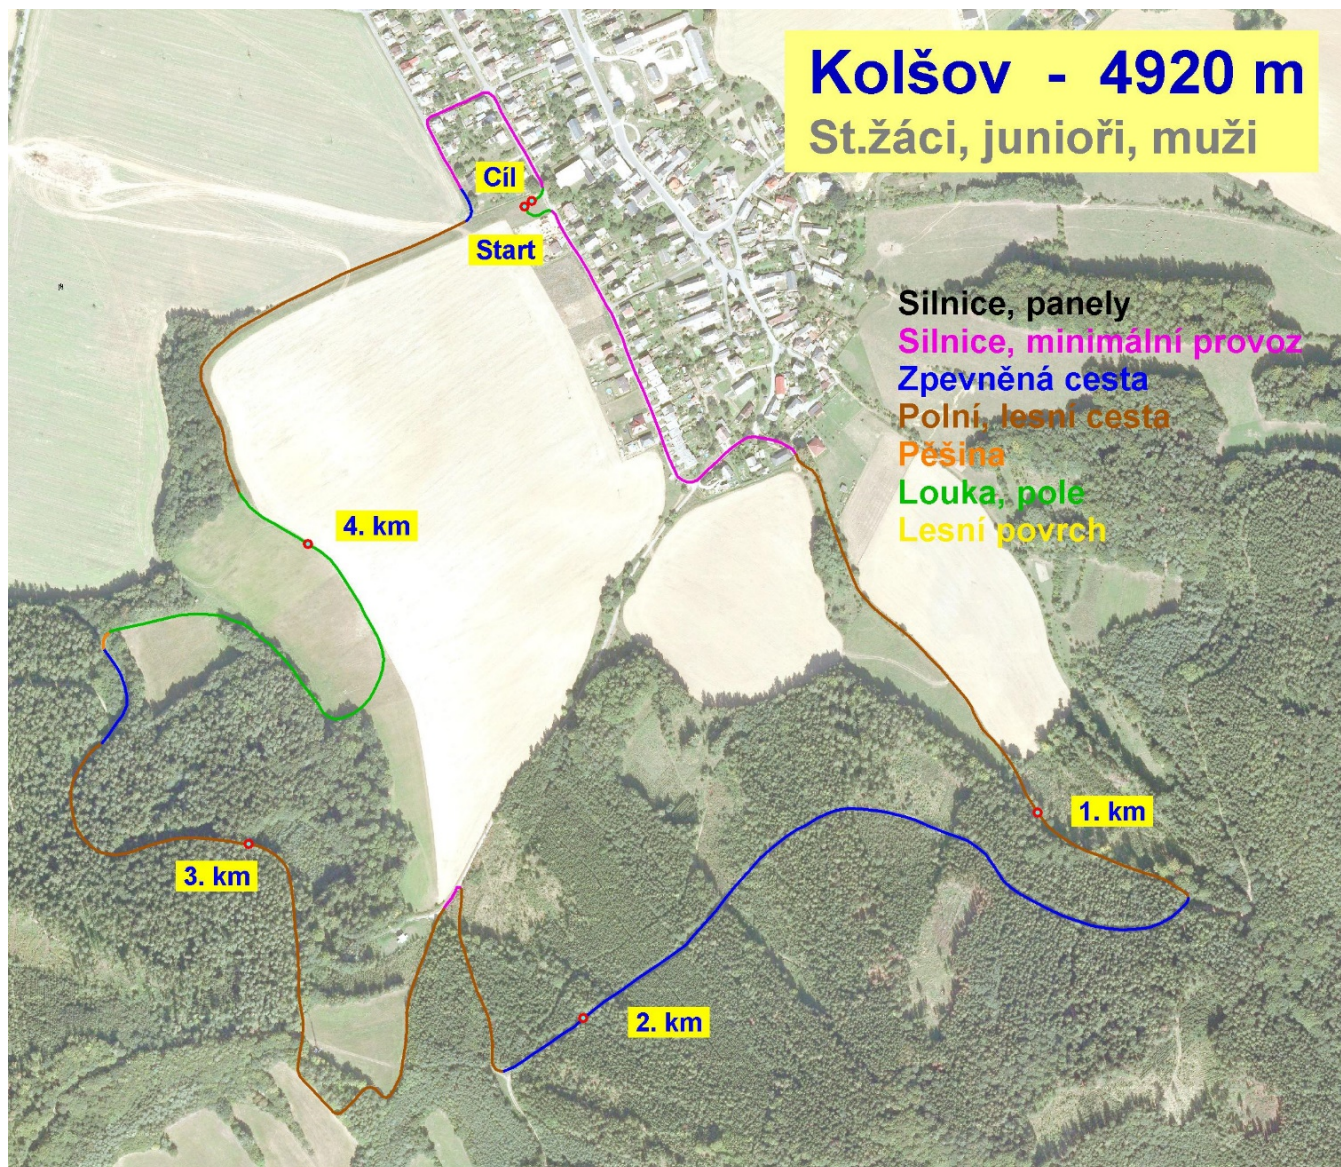

Délka trati:

- pár metrů** (mohou být i odřáždla a tříkolky)
1,5 km (1 kratší okruh)
3 km (2 kratší okruhy)
5 km (3 delší dětské okruhy)
10 km (2 okruhy hlavní tratě)
20 km (4 okruhy hlavní tratě)
20 km (4 okruhy hlavní tratě)
25 km (5 okruhů hlavní tratě)
25 km (5 okruhů hlavní tratě)
25 km (5 okruhů hlavní tratě)
20 km (4 okruhy hlavní tratě)
20 km (4 okruhy hlavní tratě)
20 km (4 okruhy hlavní tratě)

- Trat':** dětské kat. 1,2,3,4 – na okruhu za školou a přilehlých ulicích a loukách
ostatní kat. – okruh 5km v prostoru Markovice a Dlouhé s převýšením cca 135m

- Vyhlášení:** cca 30min po dojetí posledního závodníka, dětské kategorie 1-4 cca v 11:45

- Ceny:** v každé kategorii pro první tři
Kategorie, které se zúčastní méně jak 3 cyklisté, nemusí být vyhlášena.

- MAPA TRATI ZÁVODU** – okruh 5 km kolem Markovice a Dlouhé
škola – lísek – pod Markovicí - vysílač – pod Dlouhou - škola

Kolšov - 4920 m

St.žáci, junioři, muži

Celkové převýšení: trať 25 km (5x okruh) = cca 675 m
trať 20 km (4x okruh) = cca 540 m
trať 15 km (3x okruh) = cca 405 m
trať 10 km (2x okruh) = cca 270 m

Start a cíl leží v nadmořské výšce cca 290m n.m.