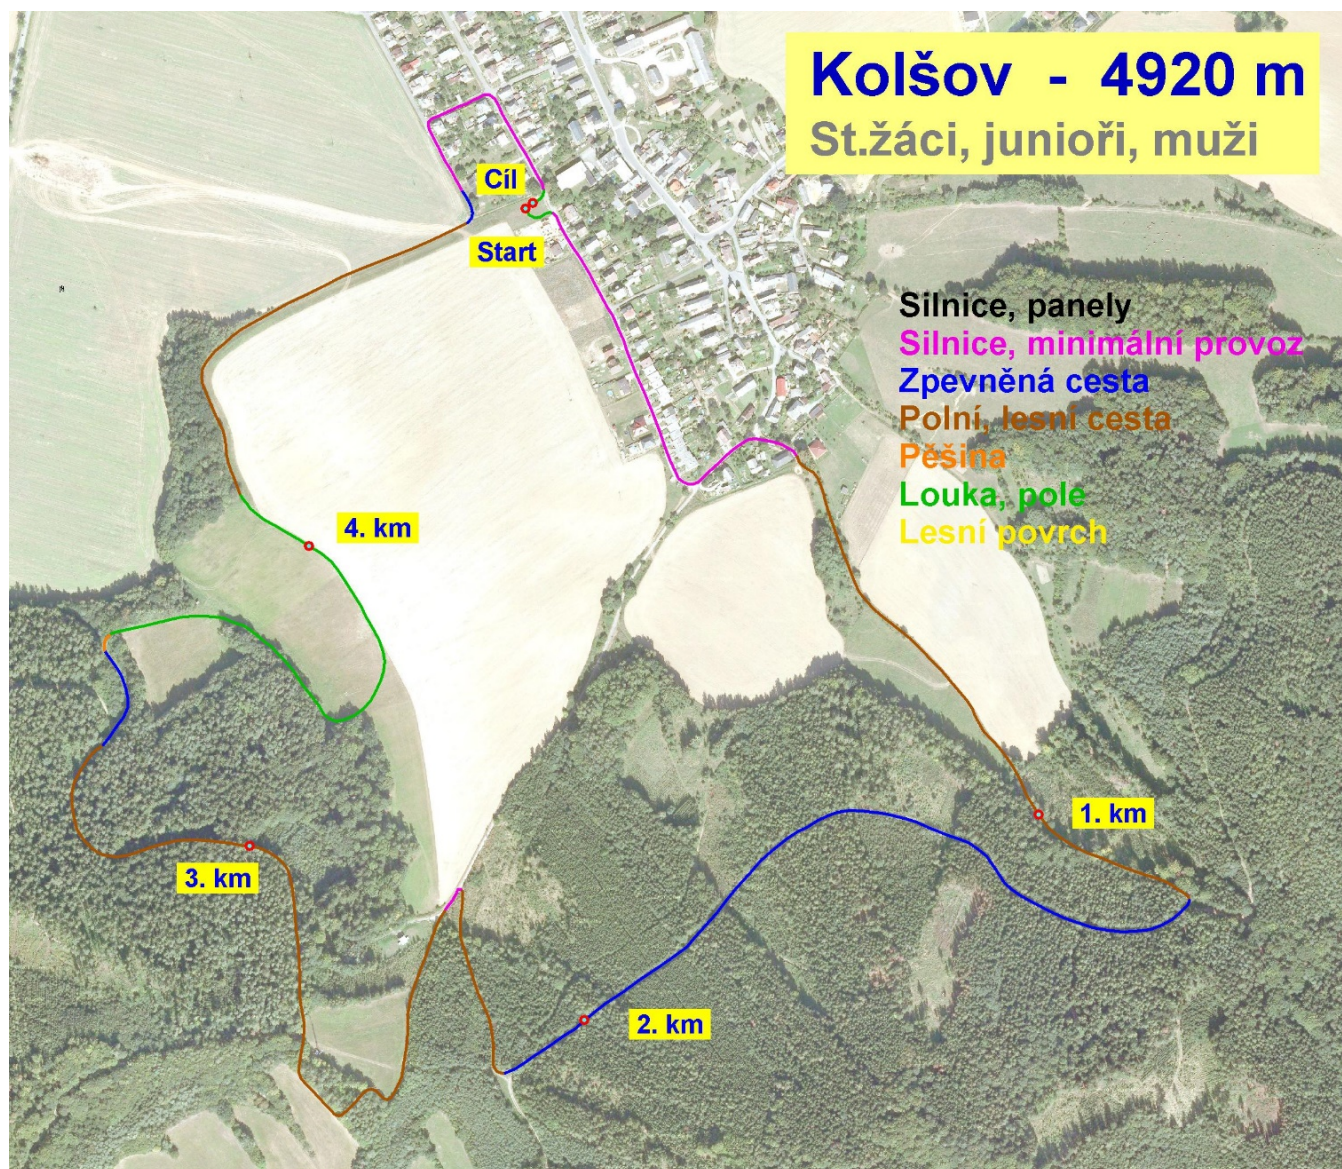

**Ceny:** v každé kategorii pro první tři

Kategorie, které se zúčastní méně jak 3 cyklisté, nemusí být vyhlášena.

**MAPA TRATI ZÁVODU** – okruh 5 km kolem Markovice a Dlouhé

Trasa: škola – Lísek – pod Markovicí - vysílač – pod Dlouhou - škola

# Kolšov - 4920 m

St.žáci, junioři, muži

Celkové převýšení: trať 25 km (5x okruh) = cca 675 m  
trať 20 km (4x okruh) = cca 540 m  
trať 15 km (3x okruh) = cca 405 m  
trať 10 km (2x okruh) = cca 270 m

Start a cíl leží v nadmořské výšce cca 290m n.m.