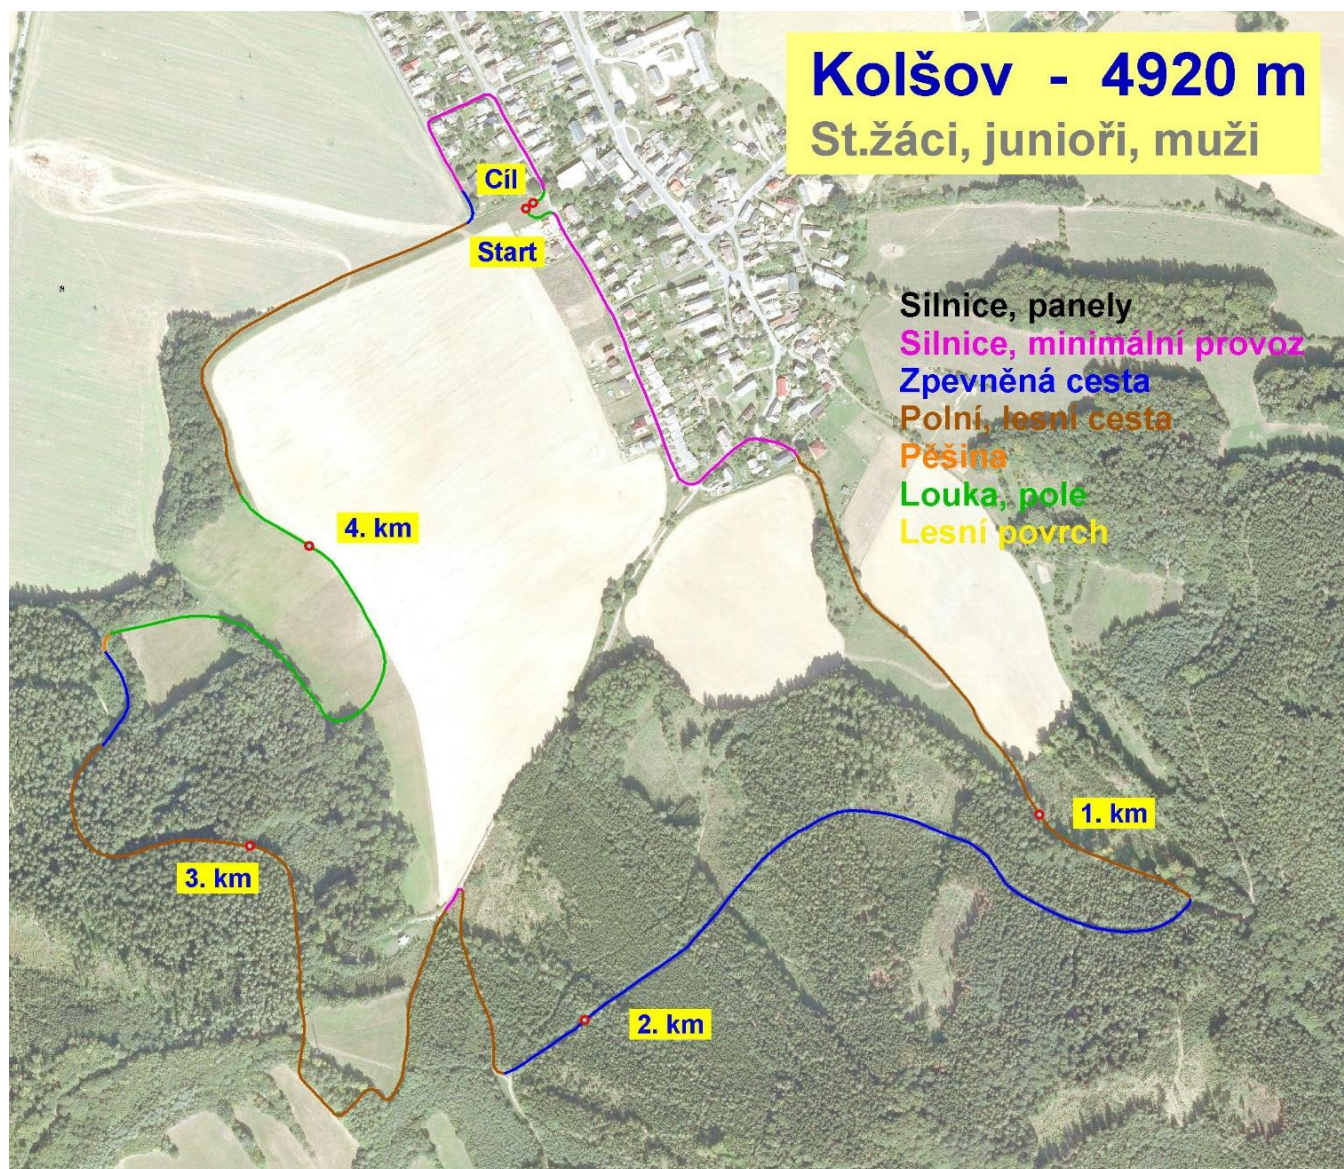

Ceny: v každé kategorii pro první tři

Kategorie, které se zúčastní méně než 3 cyklisté, nemusí být vyhlášena.

MAPA TRATI ZÁVODU – okruh 5 km kolem Markovice a Dlouhé

škola – Lísek – pod Markovicí - vysílač – pod Dlouhou - škola

Kolšov - 4920 m

St.žáci, junioři, muži

Celkové převýšení: trať 25 km (5x okruh) = cca 675 m
trať 20 km (4x okruh) = cca 540 m
trať 15 km (3x okruh) = cca 405 m
trať 10 km (2x okruh) = cca 270 m

Start a cíl leží v nadmořské výšce cca 290m n.m.