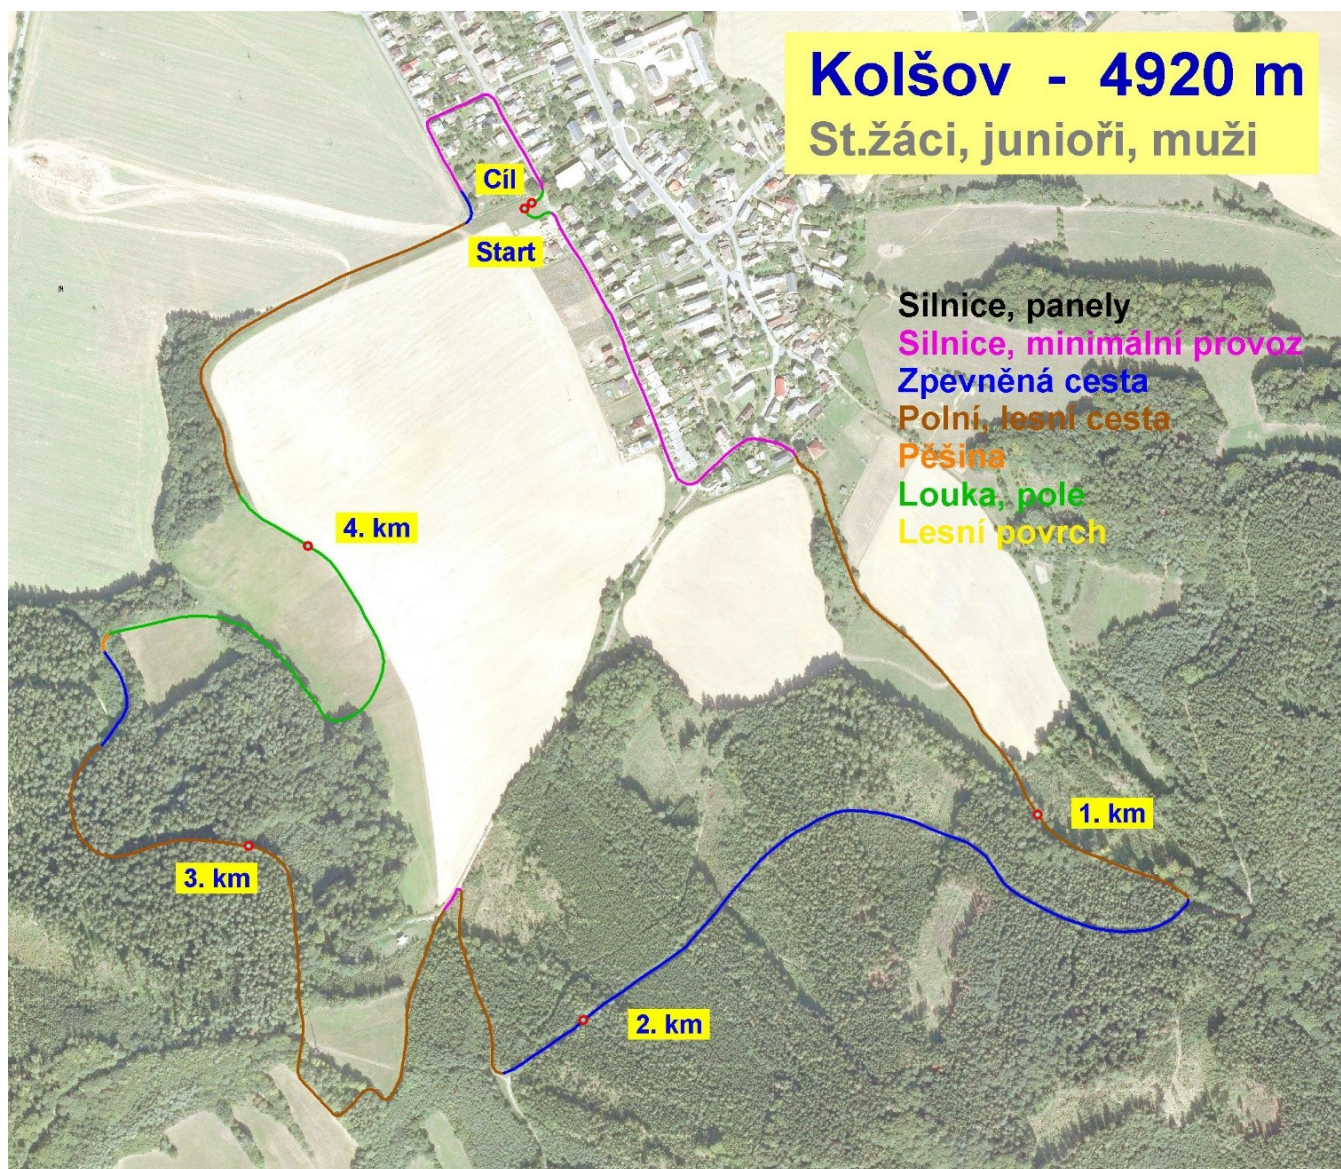

**Ceny:** v každé kategorii pro první tři

Kategorie, které se zúčastní méně než 3 cyklisté, nemusí být vyhlášena.

**MAPA TRATI ZÁVODU** okruh 5 km kolem Markovice a Dlouhé

škola – Lísek – pod Markovicí - vysílač – pod Dlouhou - škola

# Kolšov - 4920 m

St.žáci, junioři, muži

Celkové převýšení: trať 25 km (5x okruh) = cca 675 m  
trať 20 km (4x okruh) = cca 540 m  
trať 15 km (3x okruh) = cca 405 m  
trať 10 km (2x okruh) = cca 270 m

Start a cíl leží v nadmořské výšce cca 290m n.m.