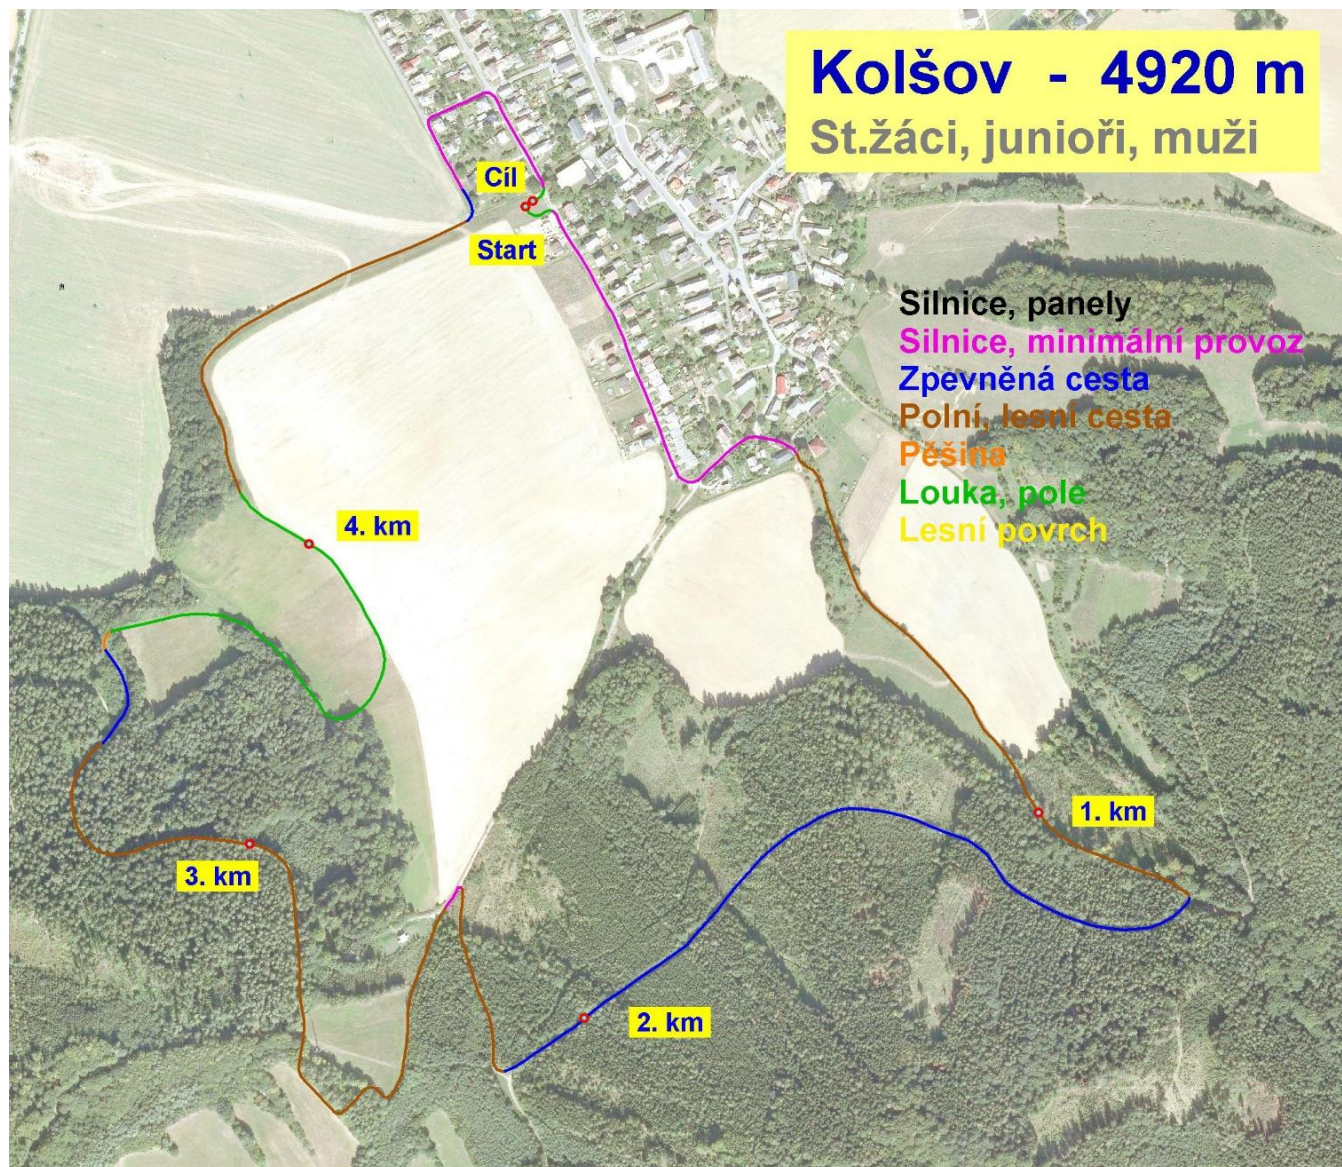

Ceny: v každé kategorii pro první tři

Kategorie, které se zúčastní méně než 3 cyklisté, nemusí být vyhlášena.

MAPA TRATI ZÁVODU – okruh 5 km kolem Markovice a Dlouhé

škola – Lísek – pod Markovicí - vysílač – pod Dlouhou - škola

Kolšov - 4920 m

St.žáci, junioři, muži

Celkové převýšení: trať 25 km (5x okruh) = cca 675 m
trať 20 km (4x okruh) = cca 540 m
trať 15 km (3x okruh) = cca 405 m
trať 10 km (2x okruh) = cca 270 m

Start a cíl leží v nadmořské výšce cca 290 m n.m.