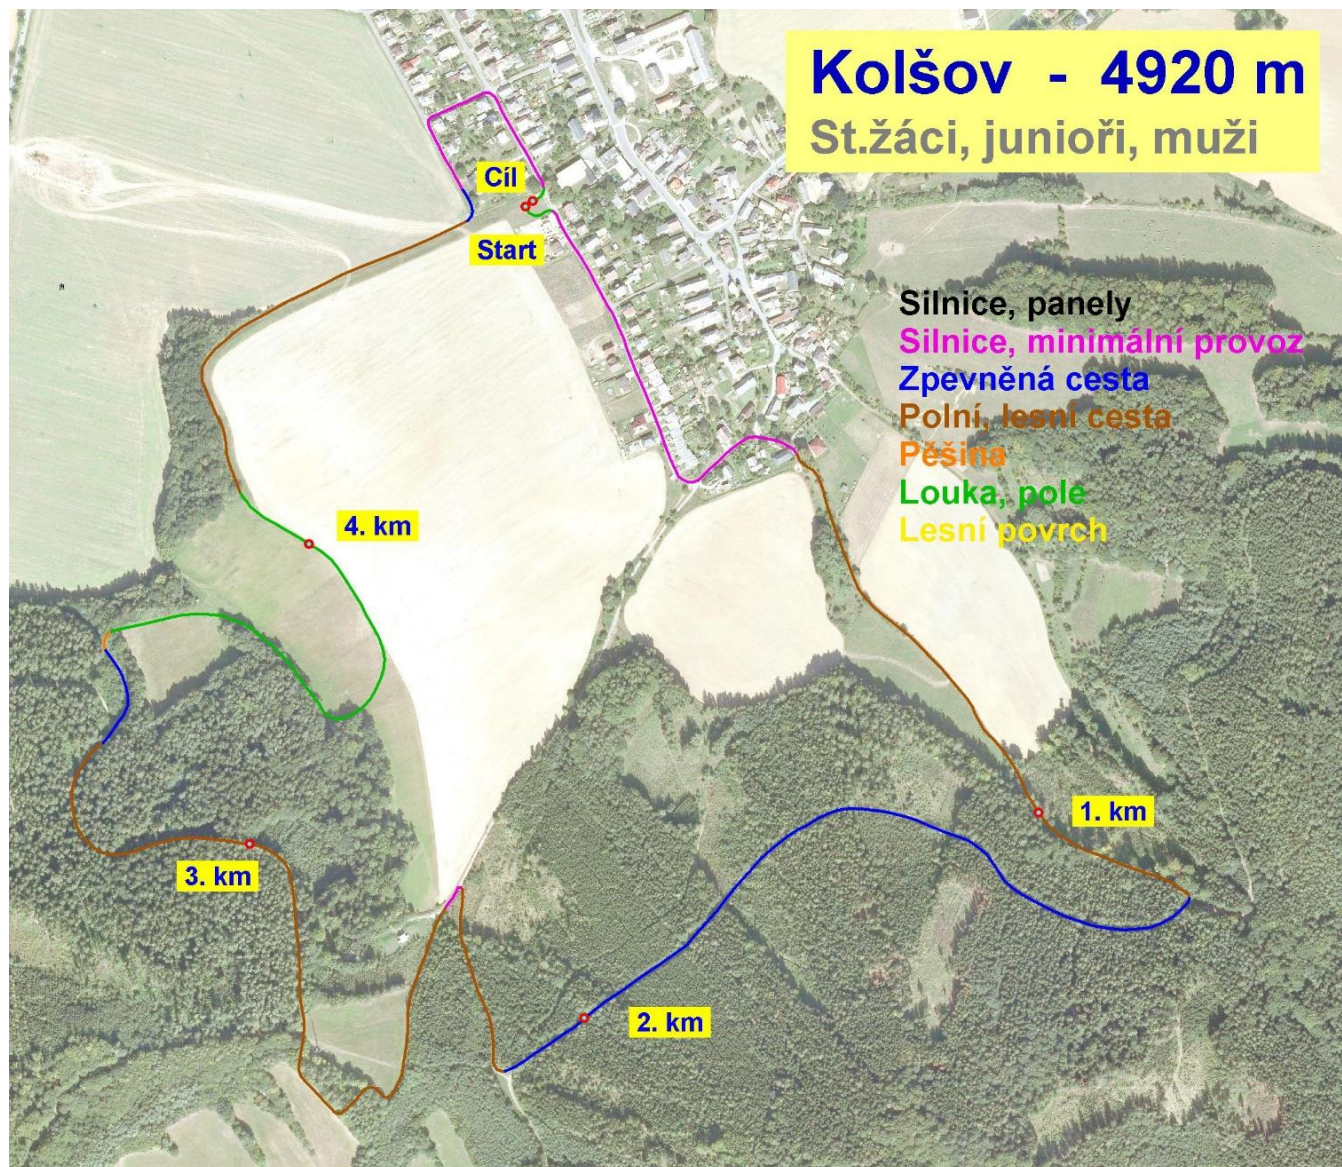

**Ceny:** v každé kategorii pro první tři

Kategorie, které se zúčastní méně než 3 cyklisté, nemusí být vyhlášena.

**MAPA TRATI ZÁVODU** – okruh 5 km kolem Markovice a Dlouhé

škola – Lísek – pod Markovicí - vysílač – pod Dlouhou - škola

# Kolšov - 4920 m

St.žáci, junioři, muži

Celkové převýšení: trať 25 km (5x okruh) = cca 675 m  
trať 20 km (4x okruh) = cca 540 m  
trať 15 km (3x okruh) = cca 405 m  
trať 10 km (2x okruh) = cca 270 m

Start a cíl leží v nadmořské výšce cca 290 m n.m.